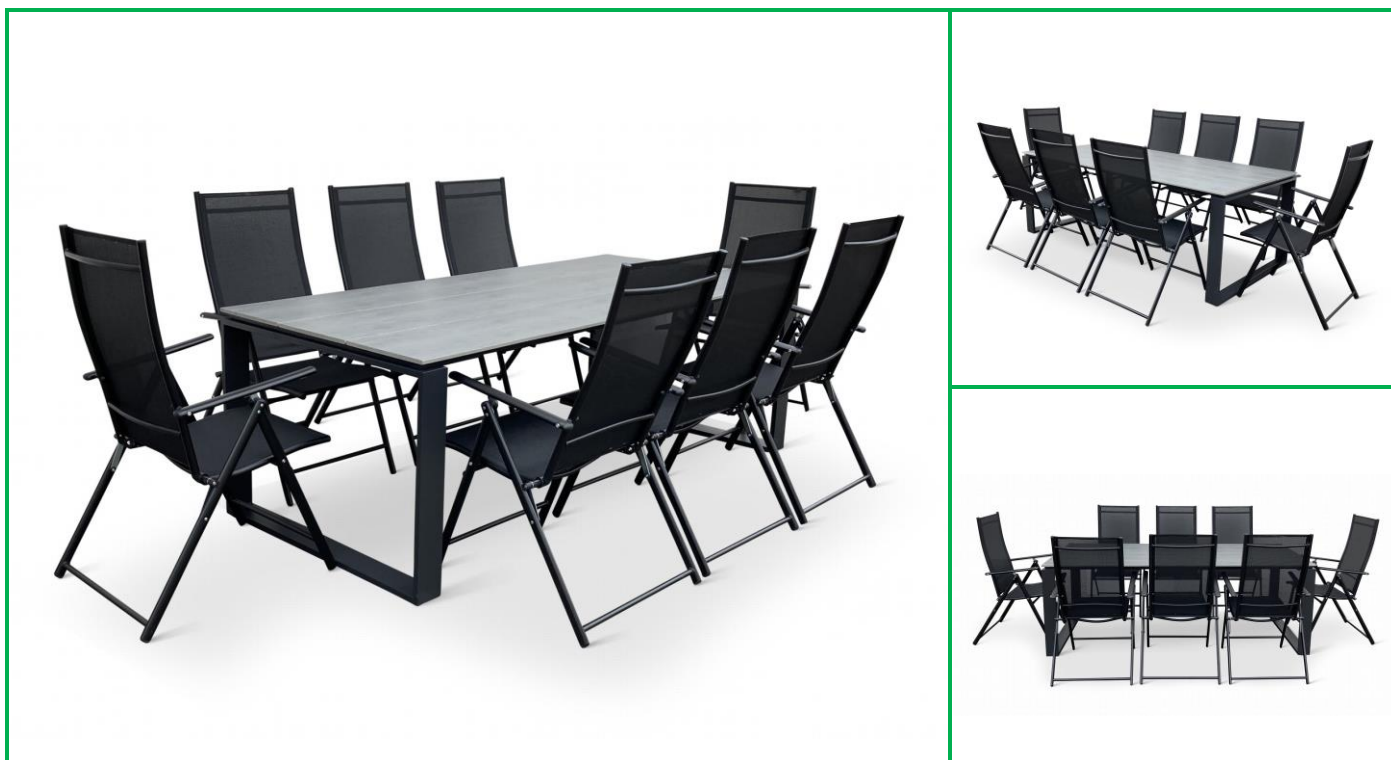

Strong/ Pia

Zahradní jídelní set stůl Strong + 8x židle Pia polohovací

345704823

1x Zahradní designový stůl Strong

Designový moderní zahradní stůl, bezúdržbový.

- **Rozměry:** 100 x 210 x 74 cm (h x š x v)
- **Hmotnost:** 31 kg
- **Materiál:** hliník/ artwood
- **Funkce:** pevný
- **Barva:** černá/ šedá

8x Zahradní kovová židle Pia polohovací

Oblíbená židle s ocelovou konstrukcí a vzdušnou textilií, minimální údržba.

- **Rozměry:** 68-88 x 56 x 104 cm (h x š x v)
- **Hmotnost:** 5,2 kg
- **Materiál:** ocel/ textil
- **Funkce:** polohovací, skládací
- **Barva:** černá/ antracit